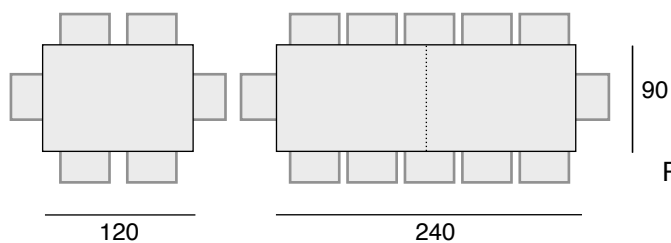

TAVOLI TABLES TABLES

ALLUNGABILI EXTENSIBLES EXTENSIBLE

FILIPPE 120

IT Tavolo raddoppiabile con piano in vetro temperato 8 MM, struttura in acciaio verniciato
Bianco, Grigio, Tortora

FR Table rectangulaire extensible, plateau en verre trempé biseauté ép 8 mm, structure et pieds aciers vernis. Blanc, gris, taupe

EN Extensible dining table with tempered glass 8mm, color painting metal frame with power coating.
White, Grey, Dove grey

L 120-240 x 90 x H 75 cm