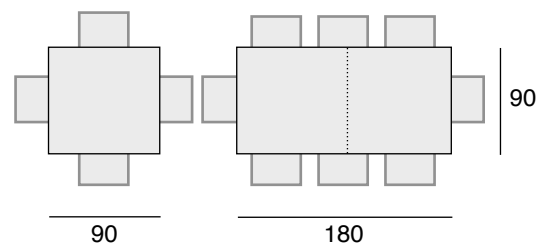

TAVOLI TABLES TABLES

ALLUNGABILI EXTENSIBLES EXTENSIBLE

FILIPPE 90

IT Tavolo raddoppiabile con piano in vetro temperato 8 MM, struttura in acciaio verniciato
Bianco, Grigio, Tortora

FR Table rectangulaire extensible, plateau en verre trempé biseauté ép 8 mm, structure et pieds aciers vernis. Blanc, gris, taupe

EN Extensible dining table with tempered glass 8mm, color painting metal frame with power coating
White, Grey, Dove grey

L 90-180 x 90 x H 75 cm