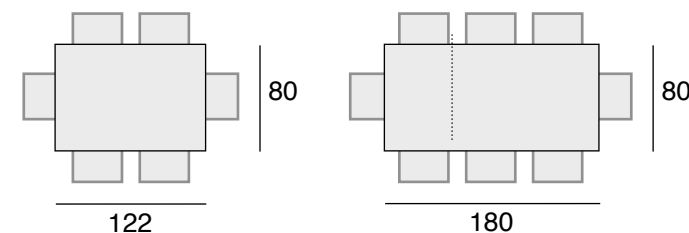

Piano ceramicato - Plateau en céramique - Ceramic table top

ALBERT

IT Tavolo allungabile con piano in vetro temperato 8mm + piano in ceramica 3mm
Grigio, bianco, tortora

FR Table rectangulaire extensible, plateau en verre trempé biseauté ép. 8 mm + céramique 3mm, structure et pieds aciers vernis

ALLUNGABILI EXTENSIBLES EXTENSIBLE

ADELE 110/122

IT Tavolo allungabile con piano in vetro temperato 8mm, struttura e gambe verniciate. Grigio, Bianco, Tortora

FR Table rectangulaire extensible, plateau en verre trempé biseauté ép. 8 mm, structure et pieds aciers vernis.

EN Extensible dining table with 8mm tempered glass top, frame and legs powder coating one extension from one side.

ADELE 110: L 110-150 x 74 x H 76 cm

ADELE 122: L 122-182 x 80 x H 76 cm

PZ/CTN	CBM totali
1	0,212