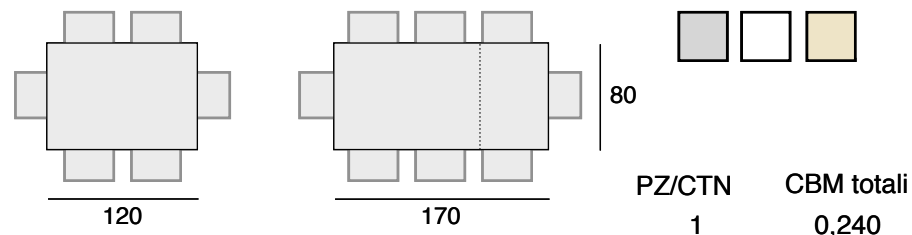

L 120-170 x 80 x H 76