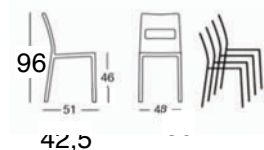

EN Dining chair, PU seat and stainless steel legs

PZ/CTN

4

CBM totali

0,260

QUERIDA

IT Sedia impilabile in PVC con gambe ricoperte
Nero, bianco, grigio, tortora

FR Chaise structure acier, assise et dossier bois recouverts de mousse et PVC, pieds en acier recouverts en PVC
Noir, blanc, gris, taupe

EN Stackable PVC chair, with covered legs
Black, White, Grey, Dove grey

PZ/CTN

6

CBM totali

0,460

SEDIE CHAIRES CHAIRS

PASCALE

- IT** Sedia imbottita in tessuto con bordo a contrasto, gambe a slitta cromate tubo tondo (diam: 25*2.0mm)
Nero, grigio scuro, grigio chiaro
- FR** Chaise structure acier, assise et dossier bois recouverts de mousse et tissu, bordure de couleur contrastée, piètement chromé (diam: 25*2.0mm). Noir, gris foncé, gris
- EN** Dining chair, fabric seat and back, chrome sled legs tube (diam: 25*2.0mm). Black, Dark grey, Light grey