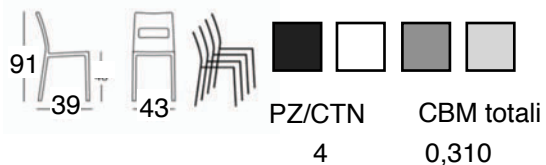

SEDIE CHAIRES CHAIRS

BALI

IT Sedia rivestita in PU con maniglia cromata.
Nero, bianco, grigio scuro, grigio chiaro

FR Chaise structure acier, assise et dossier bois recouverts de mousse et PU, poignée chromée.

Noir, blanc, gris foncé, gris clair

EN PU chair with chrome handle
Black, White, Dark grey, Light grey

BRIGITTE

IT Sedia impilabile interamente rivestita in PU
Nero, bianco, grigio

FR Chaise structure acier, assise et dossier bois recouverts de mousse et PU.