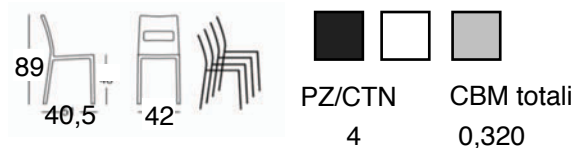

IT Sedia impilabile interamente rivestita in PU
Nero, bianco, grigio

FR Chaise structure acier, assise et dossier bois recouverts de mousse et PU.

Noir, blanc, gris clair

EN Chair totally covered with PU
Black, White, Grey