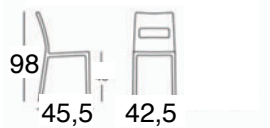

PZ/CTN   CBM totali
2   0,150