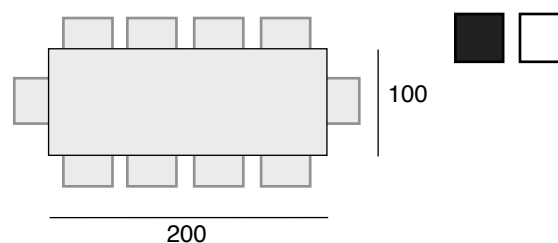

L 160 x 90 x H 75 cm

PZ/CTN CBM totali
1 0,270

FELINE

- Tavolo con piano in vetro temperato 10mm, supporto a X bicolore in metallo ricoperto in PU, base in vetro verniciato nero. Nero, bianco
- Table rectangulaire, plateau en verre trempé biseauté ép. 10 mm, support bicolore noir et blanc, metal recouvert en PU, base en medium verni. Noir, Blanc
- Dining Table with tempered clear glass 10mm, supporting frame with PU coating, bottom glass black color painting. Black, White

L 200 x 100 x H 75 cm

PZ/CTN CBM totali
1 0,300

TAVOLI TABLES TABLES

QUADRON

IT Tavolo con piano in vetro temperato (12 mm), supporto in acciaio su piedistallo in vetro nero (15 mm)

FR Table rectangulaire, plateau en verre trempé biseauté ép. 10/12 mm, support en acier inoxydable chromé, socle en verre noir trempé ép.15 mm.