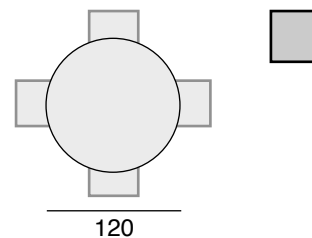

EN Dining Table with tempered glass (12mm) and stainless steel legs, base in black glass (15 mm)
L 200 x l 100 x H 75 cm

PZ/CTN

1

CBM totali

0,208

TAVOLI TABLES TABLES

QUINOA

- IT Tavolo tondo con piano in vetro temperato 10 mm, gambe incrociate cromate
- FR Table ronde, plateau en verre trempé biseauté ép. 10mm, 3 pieds acier chromés
- EN Round dining table with tempered glass and chrome legs, glass thickness 10mm

Diam.110 x 75 cm

PZ/CTN CBM totali
1 0,069

FARO

- Tavolo con piano tondo in vetro temperato 10mm e supporto in alluminio
- Table ronde, plateau en verre trempé biseauté ép. 10 mm, piètement en aluminium.
- Round dining rable with tempered glass 10mm, clear alumium base

Diam. 120 x 75 cm

PZ/CTN CBM totali
1 0,340

TAVOLI TABLES TABLES

FOCUS

IT Tavolo con piano tondo in vetro temperato 10mm,
gambe incrociate cromate tubo piatto

FR Table ronde, plateau en verre trempé biseauté ép. 10
mm, 4 pieds acier chromés carrés.