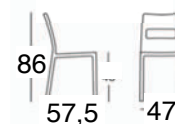

PZ/CTN   CBM totali
4   0,330