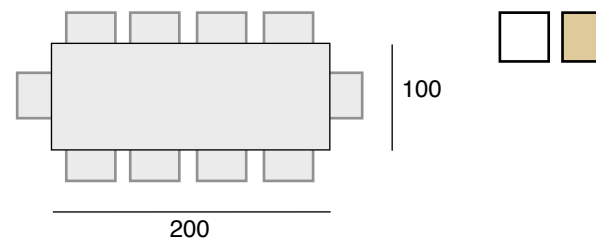

PZ/CTN	CBM totali
1	0,400