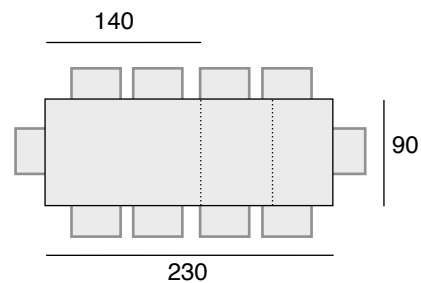

TAVOLI TABLES TABLES

ALLUNGABILI EXTENSIBLES EXTENSIBLE

ALAIN

IT Tavolo allungabile (2 allunghe) con piano in vetro temperato 10 mm + MDF, struttura e gambe verniciate. Grigio, Bianco, Tortora

FR Table rectangulaire extensible (deux étendues), plateau en verre trempé biseauté ép. 10 mm + MDF, structure et pieds aciers vernis. Gris, Blanc, Taupe

EN Extensible dining table with 10mm tempered glass top, frame and legs painting, two extensions (MDF) from one side. Gray, white, Dove grey

L 140 (+45+45) x 90 x H 76