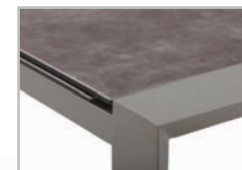

Piano ceramicato - Plateau en céramique - Ceramic table top

ALBERT

IT Tavolo allungabile con piano in vetro temperato 8mm + piano in ceramica 3mm
Grigio, bianco, tortora

FR Table rectangulaire extensible, plateau en verre trempé biseauté ép. 8 mm + céramique 3mm, structure et pieds aciers vernis