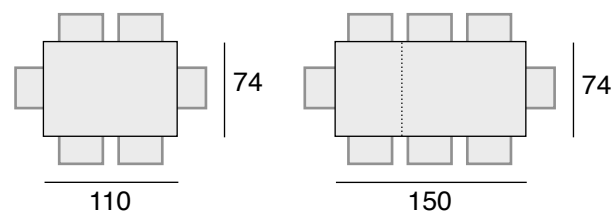

Piano ceramicato - Plateau en céramique - Ceramic table top

ALBERT

IT Tavolo allungabile con piano in vetro temperato 8mm + piano in ceramica 3mm
Grigio, bianco, tortora

FR Table rectangulaire extensible, plateau en verre trempé biseauté ép. 8 mm + céramique 3mm, structure et pieds aciers vernis

ALLUNGABILI EXTENSIBLES EXTENSIBLE

ADELE 110/122

IT Tavolo allungabile con piano in vetro temperato 8mm, struttura e gambe verniciate. Grigio, Bianco, Tortora

FR Table rectangulaire extensible, plateau en verre trempé biseauté ép. 8 mm, structure et pieds aciers vernis.

EN Extensible dining table with 8mm tempered glass top, frame and legs powder coating one extension from one side.

ADELE 110: L 110-150 x 74 x H 76 cm

ADELE 122: L 122-182 x 80 x H 76 cm

PZ/CTN	CBM totali
1	0,212