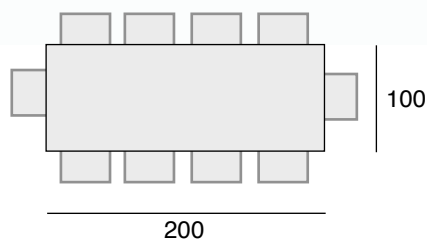

TAVOLI TABLES TABLES

QUARTZ

IT Tavolo da pranzo con piano in vetro temperato (12mm), supporto in acciaio e piedistallo in vetro nero (15mm)

FR Table rectangulaire, plateau en verre trempé biseauté ép. 12 mm, support en acier inoxydable chromé, socle en verre noir

EN Dining Table with tempered glass (12mm) and stainless steel legs, base in black glass (15 mm)
L 200 x l 100 x H 75 cm