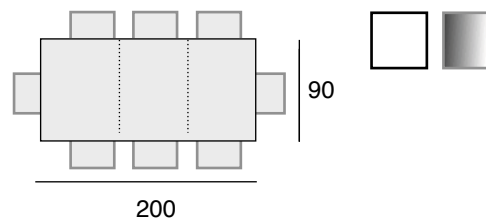

PZ/CTN 1 CBM totali 0,230