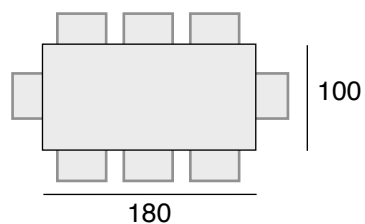

PZ/CTN

2

CBM totali

0,200

TAVOLI TABLES TABLES

DAISY

IT Tavolo con riapiano in vetro temperato 12mm, supporto in MDF laccato bianco, base in acciaio satinato

FR Table rectangulaire, plateau en verre trempé biseauté ép. 12 mm, support en MDF décor blanc, base en acier satiné

EN Dining table with 12 mm tempered clear glass top, legs in MDF covered in white high gloss, base satin steel

L 180 x l 100 x H 76 cm

PZ/CTN
1

CBM totali
0,300

TAVOLI TABLES TABLES

FAST

- IT** Tavolo con piano in vetro temperato 10mm, supporto a V bicolore in metallo ricoperto in PU, base in vetro verniciato nero. Nero, bianco
- FR** Table rectangulaire, plateau en verre trempé biseauté ép. 10 mm, support bicolore noir et blanc, metal recouvert en PU, base en medium verni. Noir, blanc
- EN** Dining Table with tempered clear glass 10mm, supporting frame with PU coating, bottom glass black color painting. Black, White