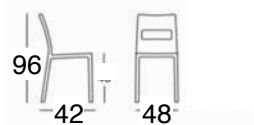

PZ/CTN

4

CBM totali

0,260